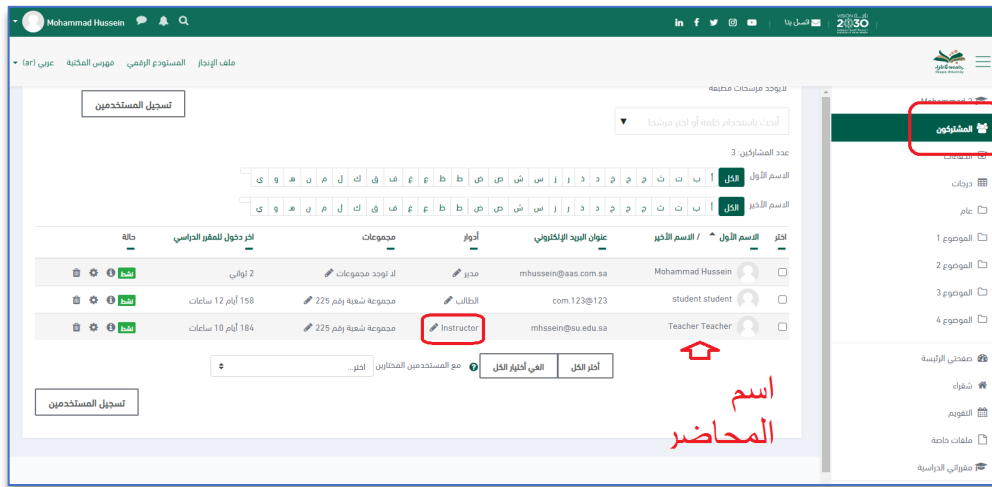

س9: لا أجد شيء على المقرر؟

بالتواصل مع محاضر المقرر بالطرق المذكورة أعلاه، ومناقشته عدم قدرتك على الوصول لمحتويات المقرر.