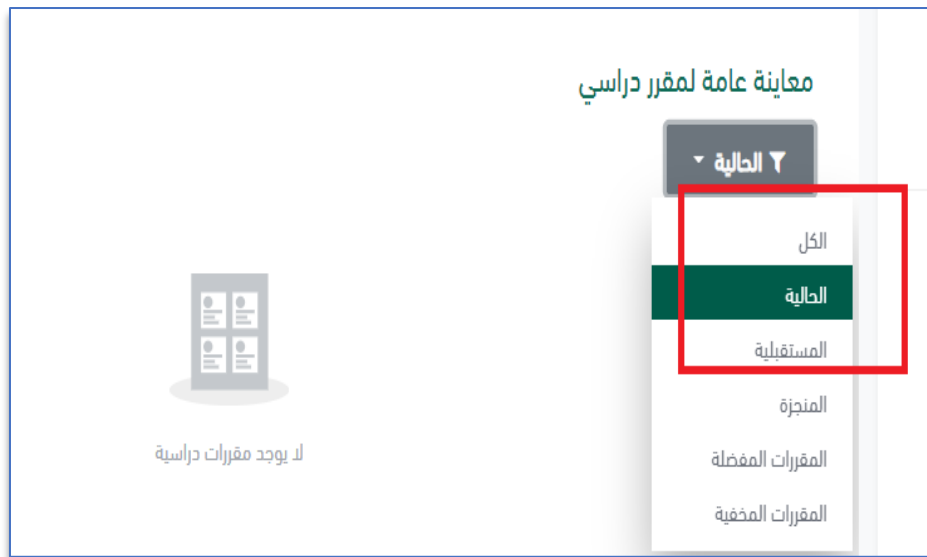

س١: ما هو رابط المنصة؟

[/https://lms.su.edu.sa](https://lms.su.edu.sa)

س٢: معلومات الدخول على المنصة؟

معلومات الدخول الافتراضية:

- اسم المستخدم: الرقم الجامعي

- كلمة المرور: رقم الهوية

س٣: كيف أجد مقراتي للفصل الحالي؟

1. الدخول على النظام.

2. الذهاب الى معاينة عامة لمقرر دراسي.

3. اختيار الحالية.