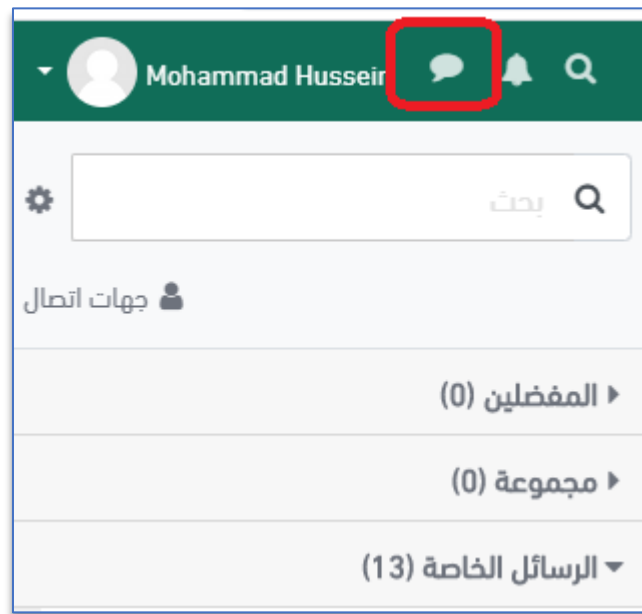

س٤: متى أقوم بحضور مقرراتي؟

يتم توجيه الطلاب لموعد الدخول من خلال محاضر المقرر.

س٥: كيف يمكن مراسلة عضو هيئة التدريس؟

يوجد أكثر من طريقة:

1. عن طريق البريد الإلكتروني للمحاضر.
2. عن طريق المحادثة الموجودة بالنظام وذلك بعد إضافة الأستاذ لجهات الاتصال لديك.

س٦: كيف أقوم بالدراسة على المنصة؟

بالدخول على المنصة واتباع تعليمات المحاضر داخل المقرر.

س٧: كيف أقوم بالدخول على الفصل الافتراضي؟

الدخول على المنصة ثم المقرر تجد محاضر المقرر قام بإنشاء رابط للجلسة، بالضغط على الرابط سيتم نقلك للجلسة فوراً.